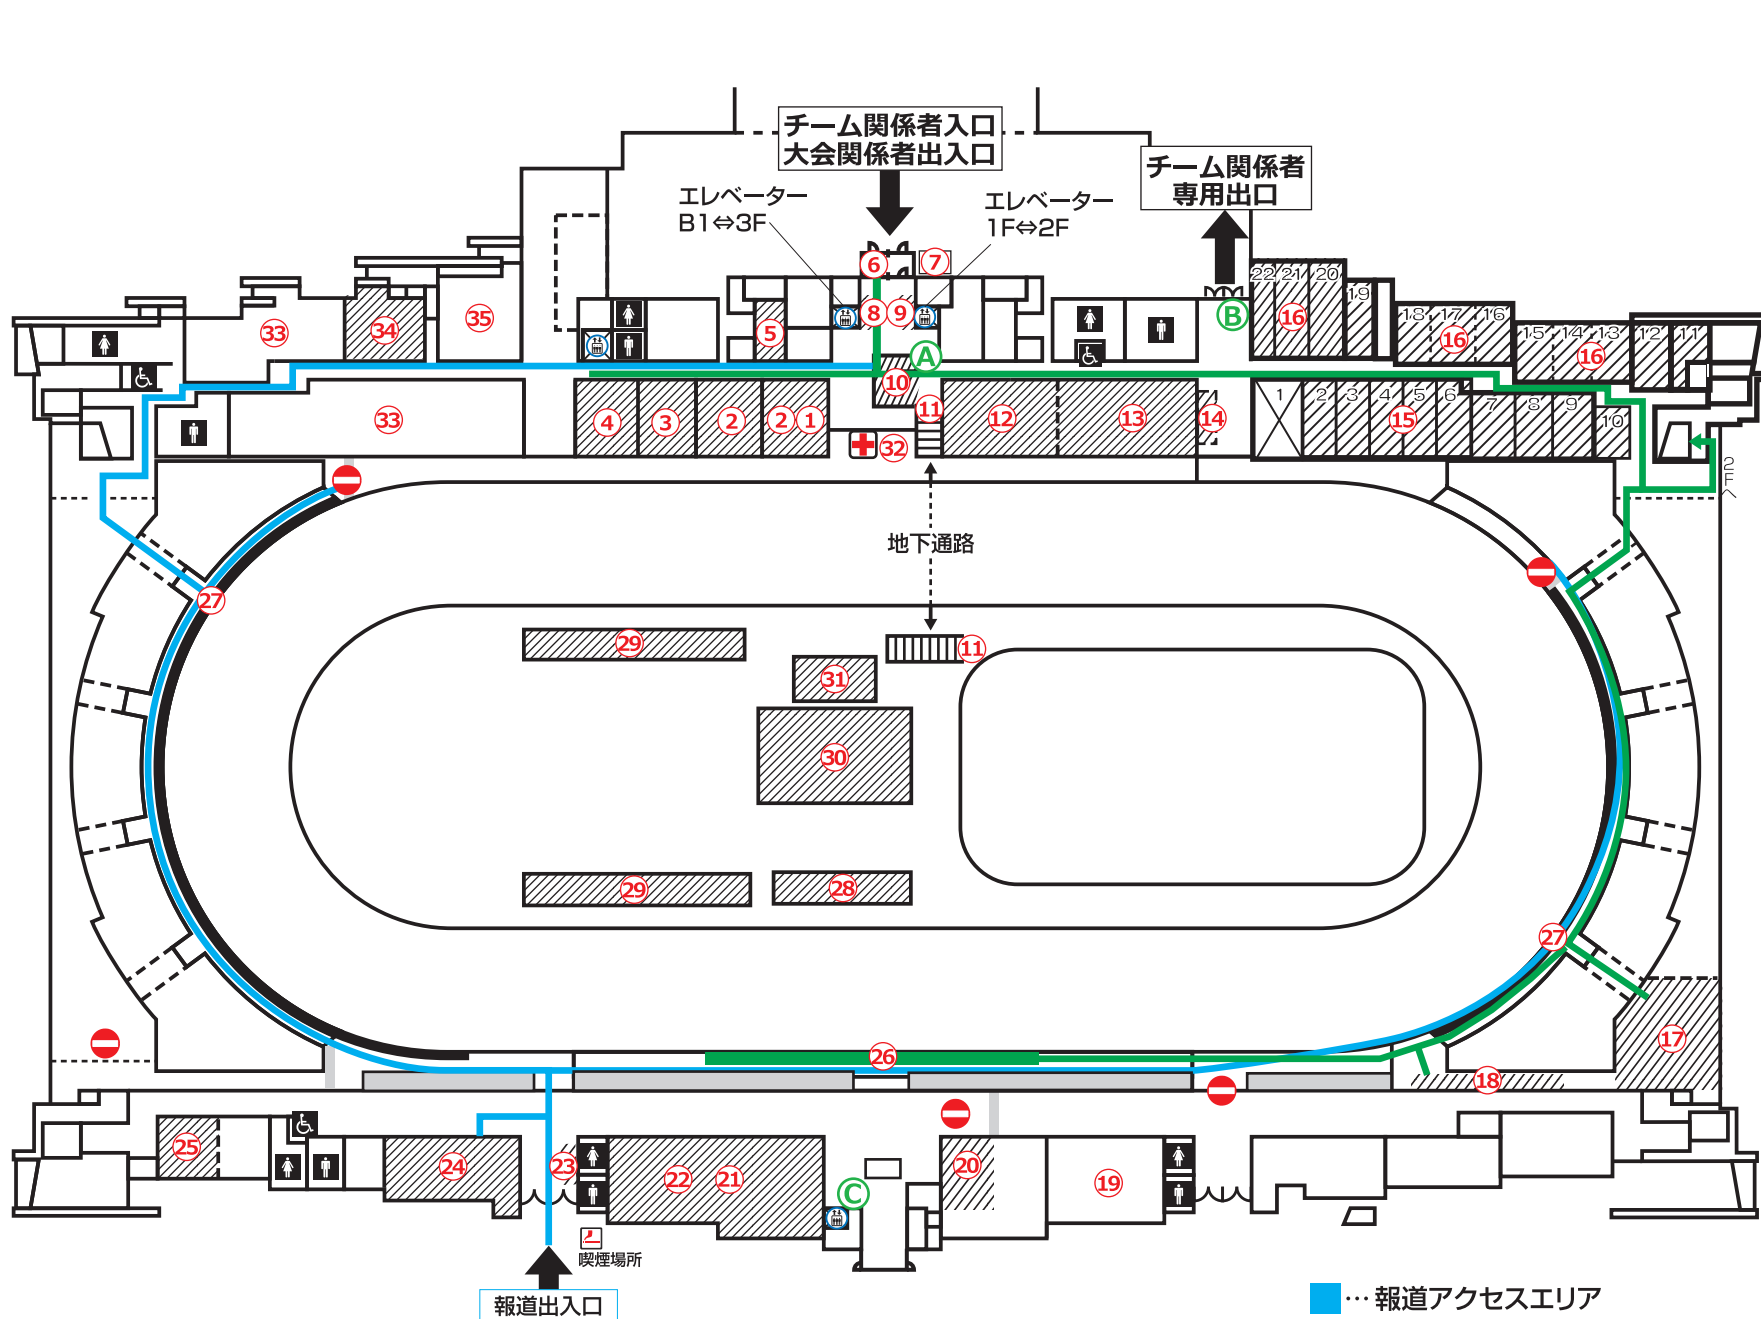

第70回全国高等学校スケート競技・アイスホッケー競技選手権大会

【スピードスケート会場】長野：エムウェーブ 1F

28.Dec.2020

ボランティアスタッフ
 ○…警備(3) A~C

■…報道アクセスエリア
 ■…選手・監督・コーチアクセスエリア

第70回全国高等学校スケート競技・アイスホッケー競技選手権大会 【スピードスケート会場】長野：エムウェーブ 周辺