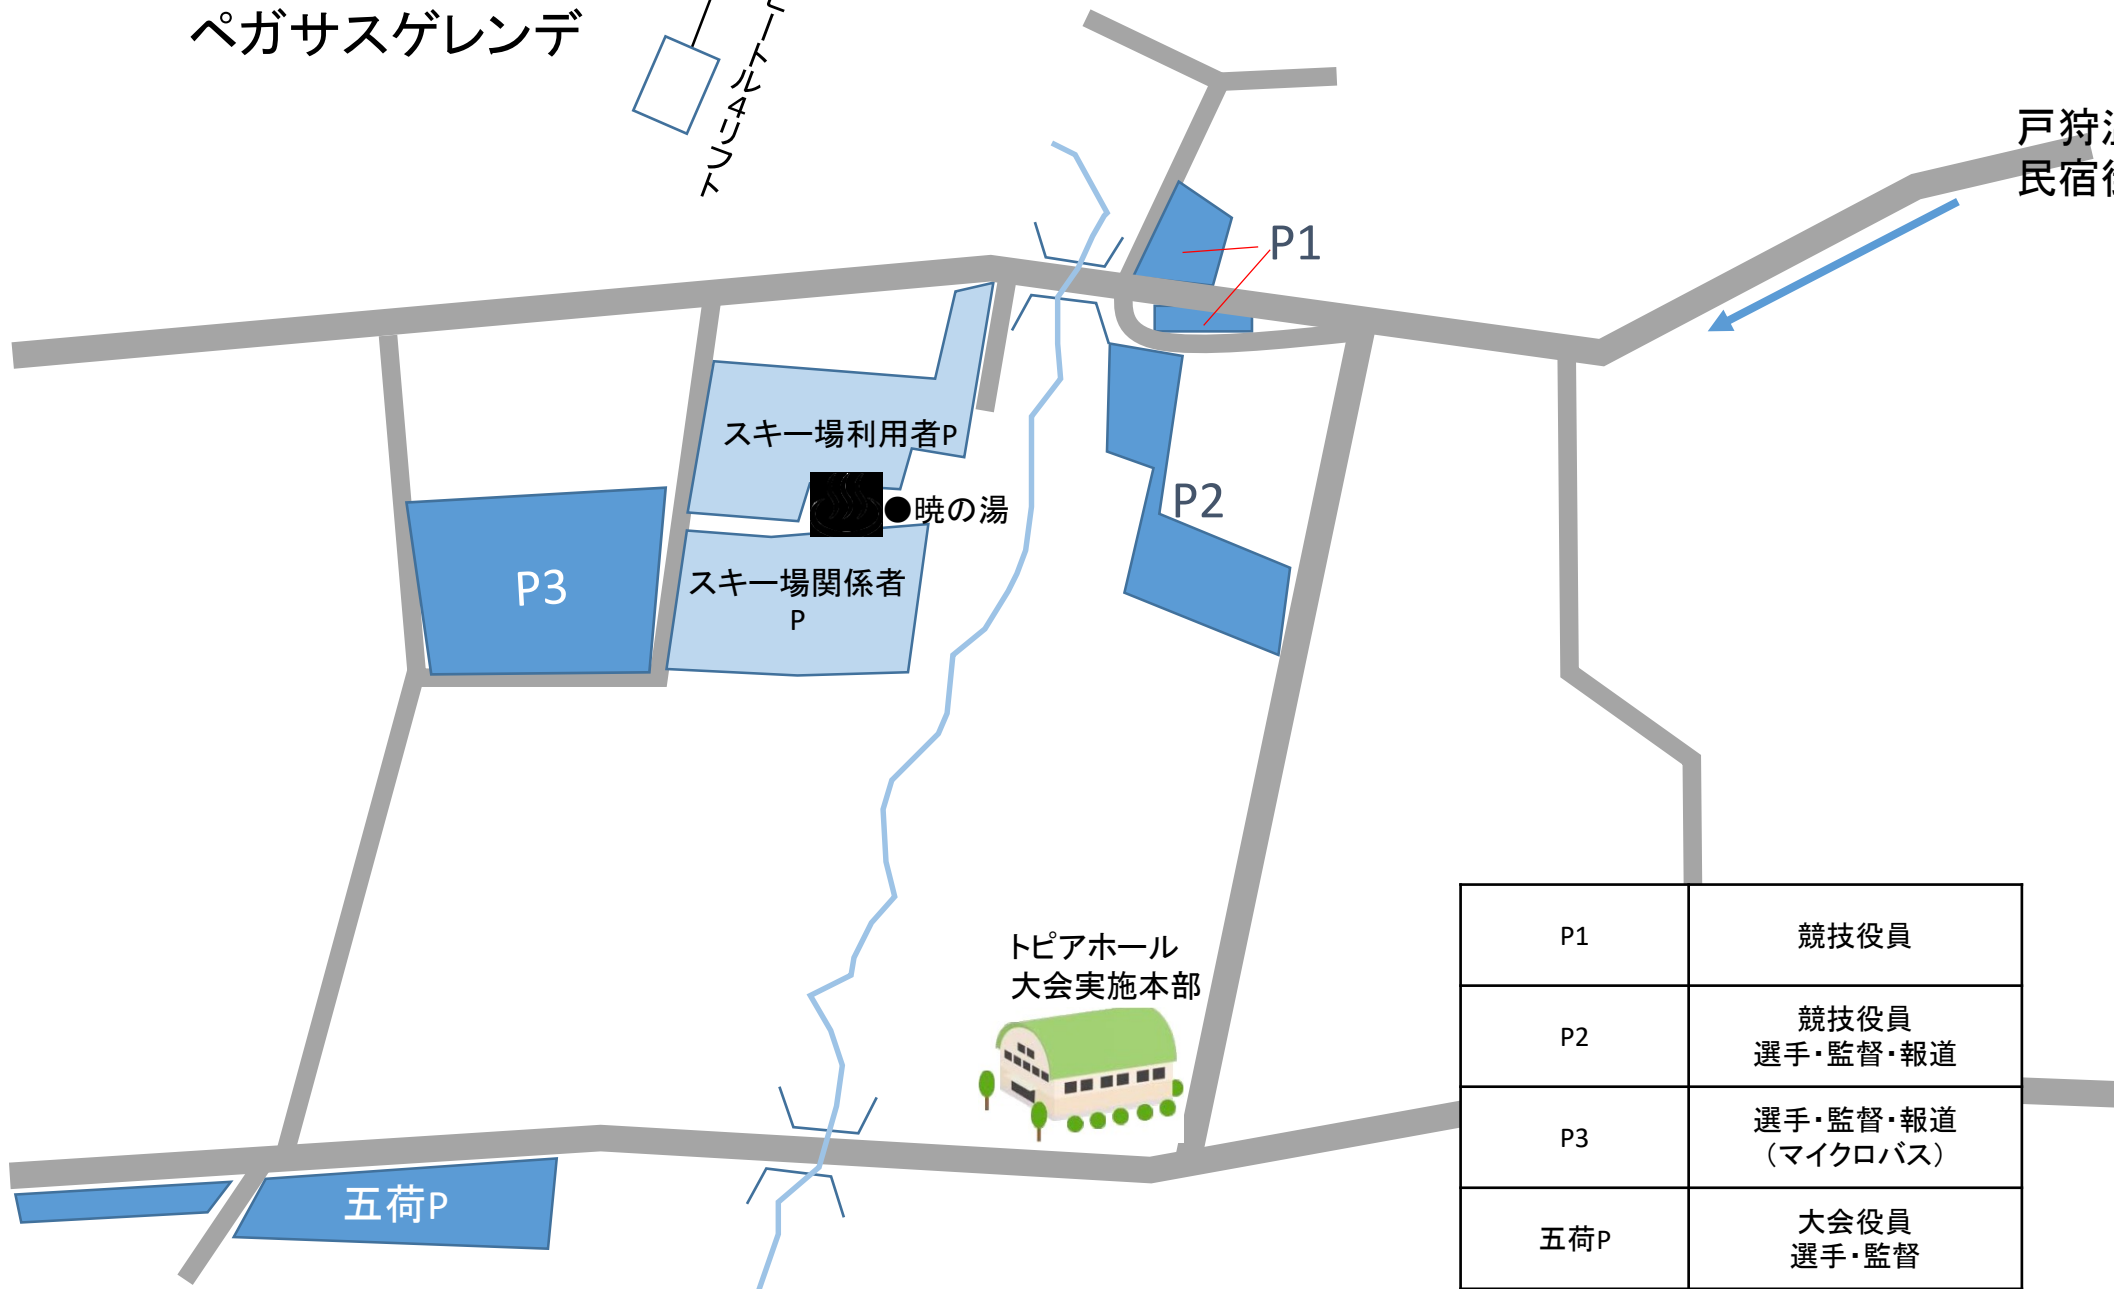

戸狩温泉スキー場及びトピアホール駐車場

ペガサスゲレンデ

トピアホール
大会実施本部

戸狩温泉
民宿街

P1	競技役員
P2	競技役員 選手・監督・報道
P3	選手・監督・報道 (マイクロバス)
五荷P	大会役員 選手・監督