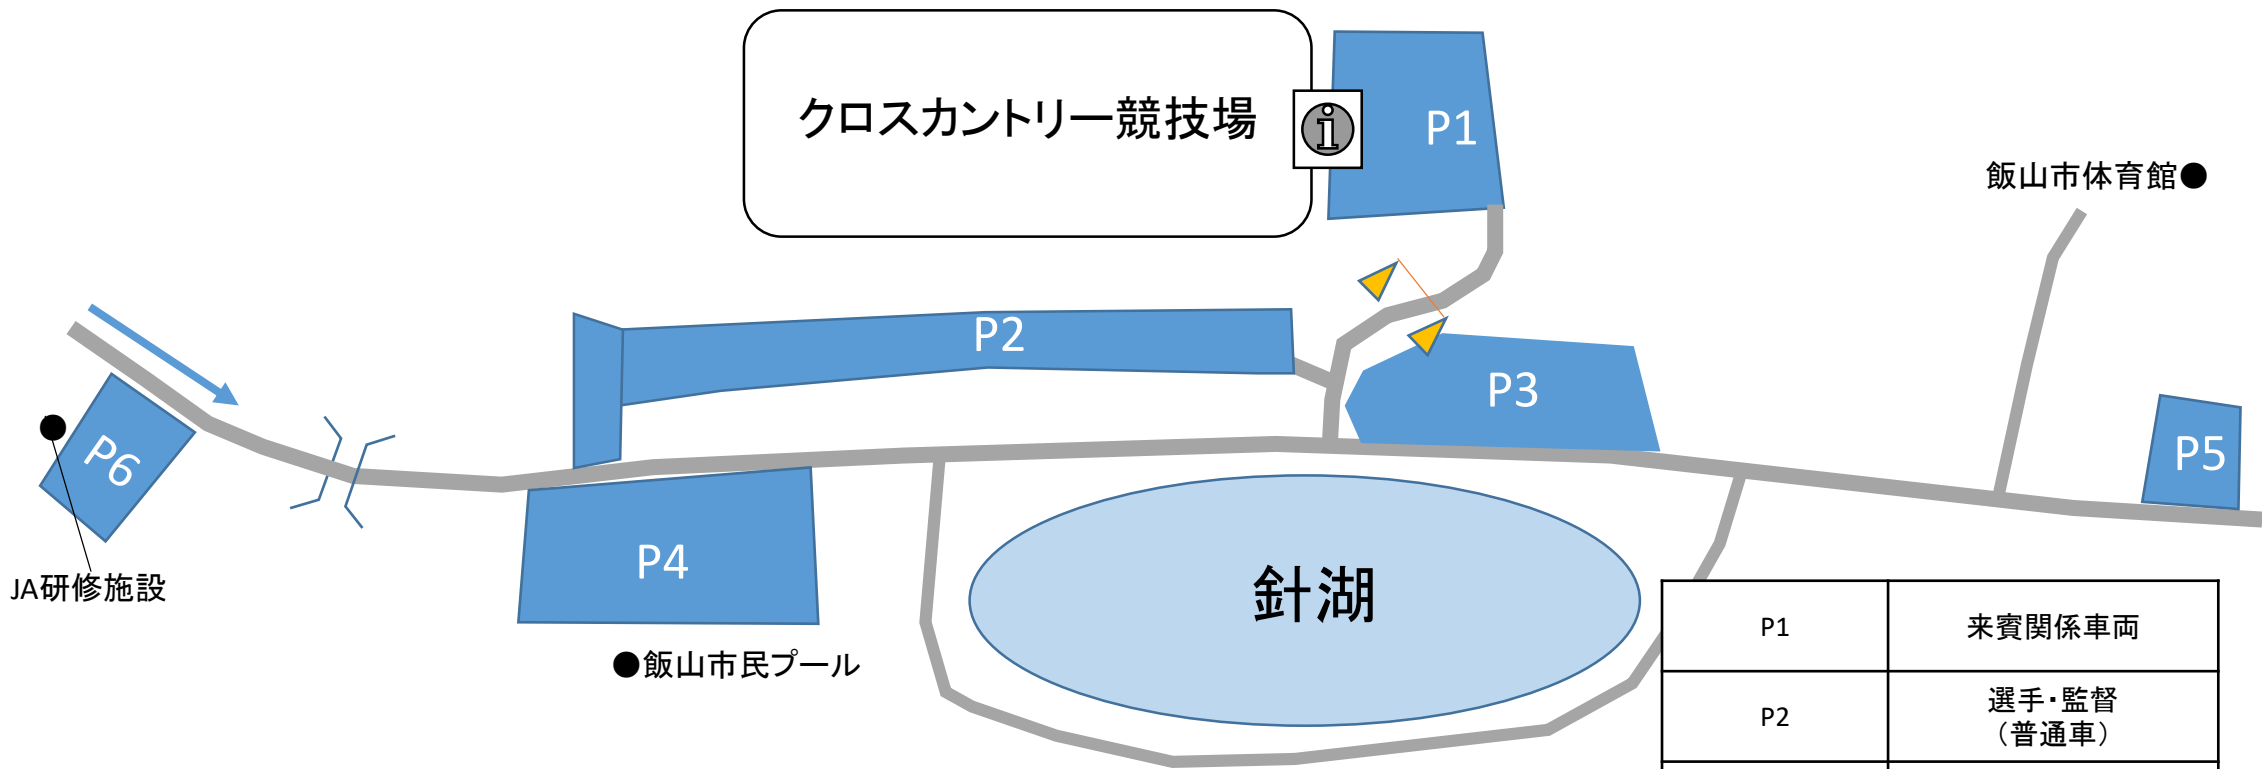

# 長峰クロスカントリーコース 駐車場

P1	来賓関係車両
P2	選手・監督 (普通車)
P3	選手・監督 (マイクロバス)
P4	一般 競技役員
P5	一般
P6	一般