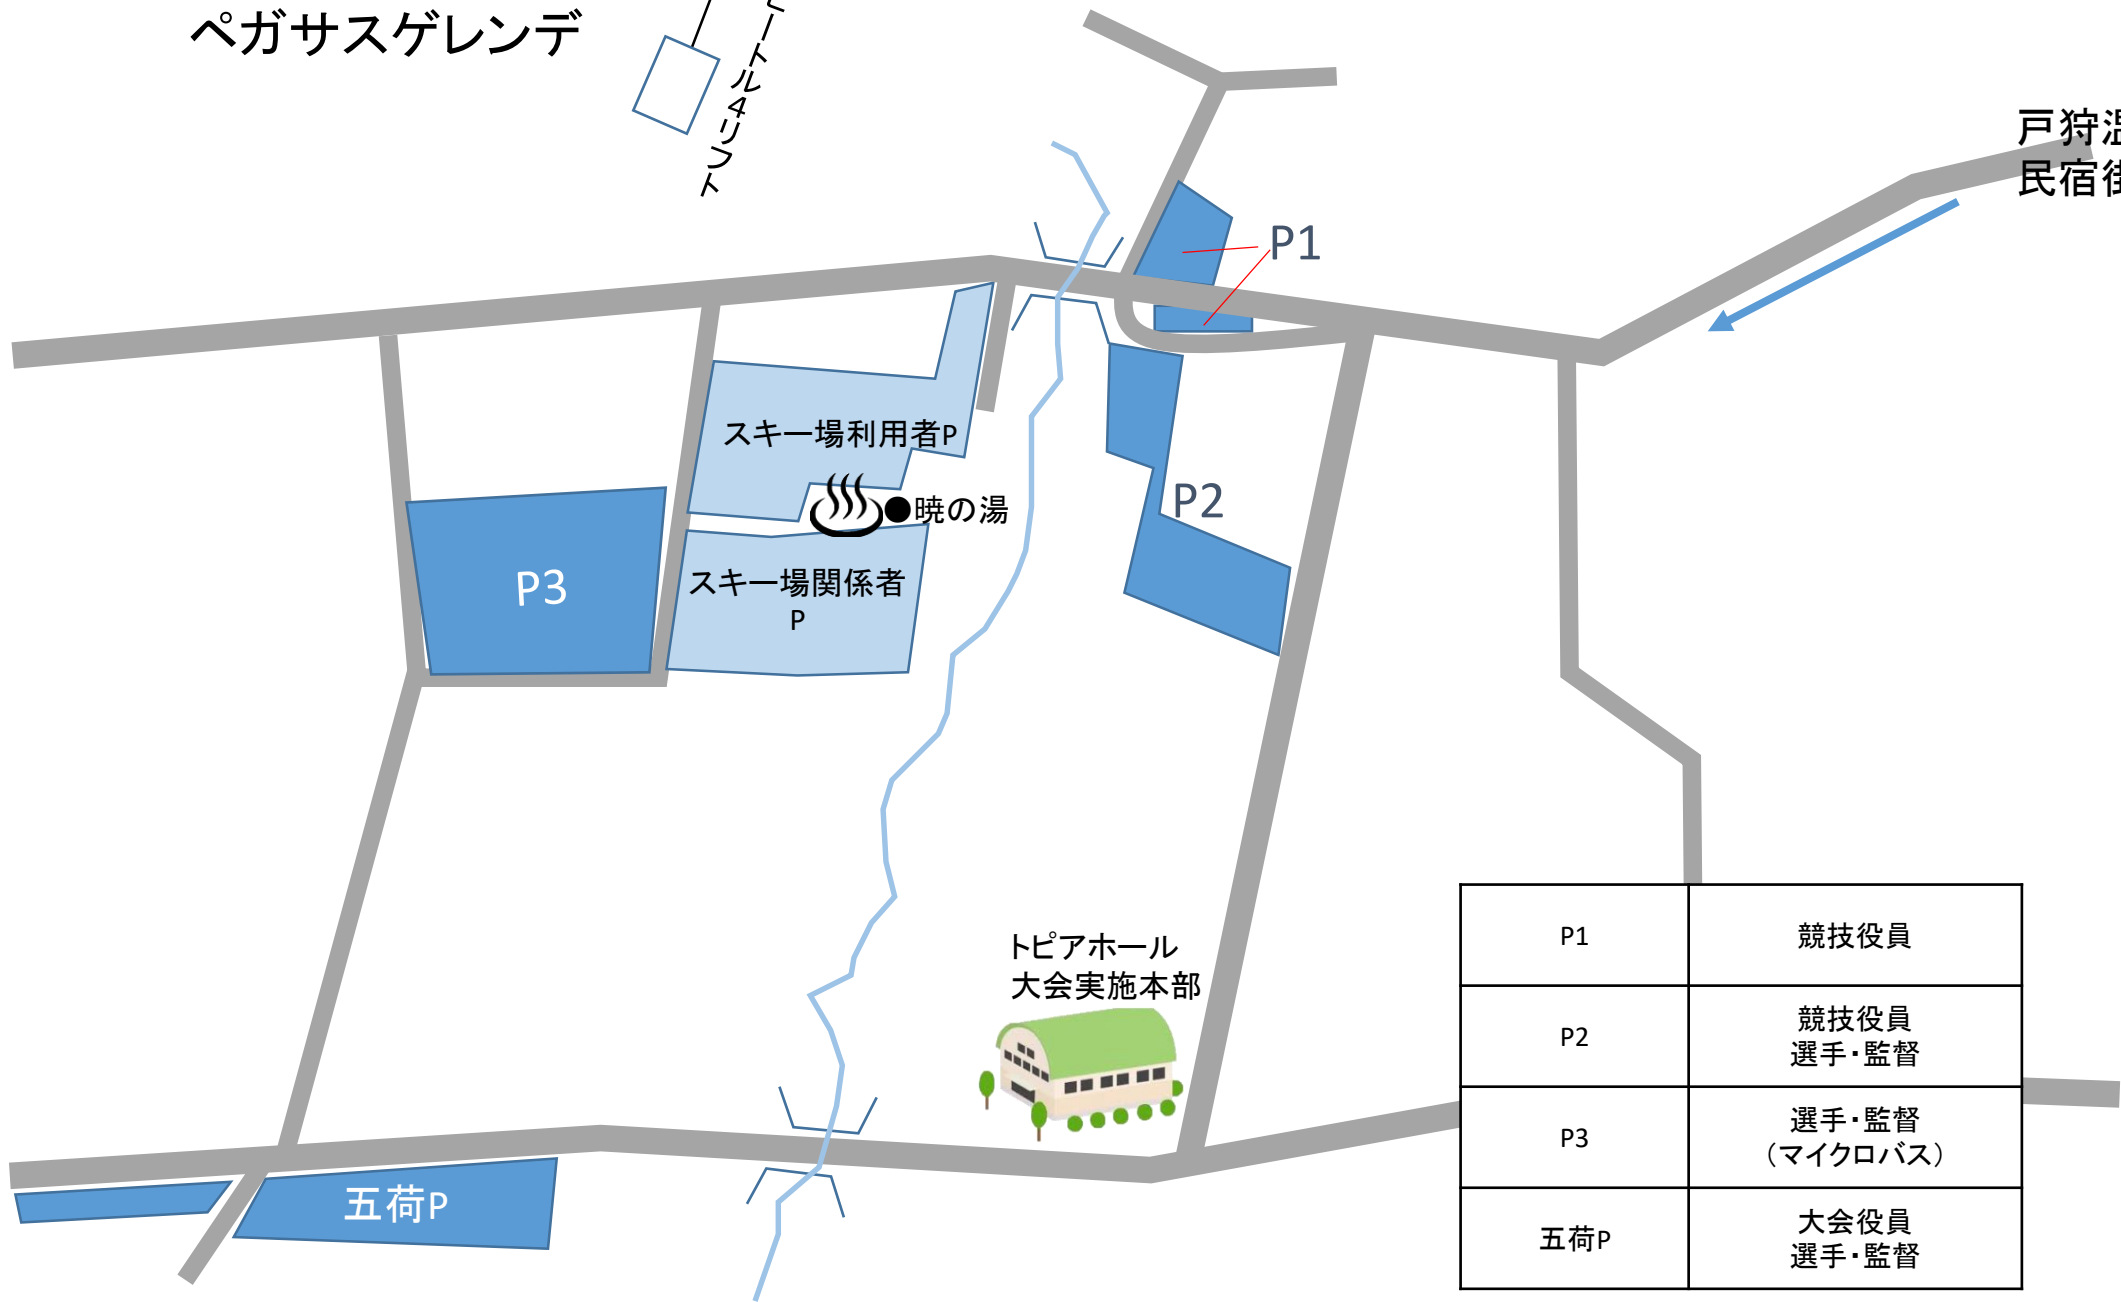

戸狩温泉スキー場及びトピアホール駐車場

ペガサスゲレンデ

トピアホール
大会実施本部

戸狩温泉
民宿街

P1	競技役員
P2	競技役員 選手・監督
P3	選手・監督 (マイクロバス)
五荷P	大会役員 選手・監督